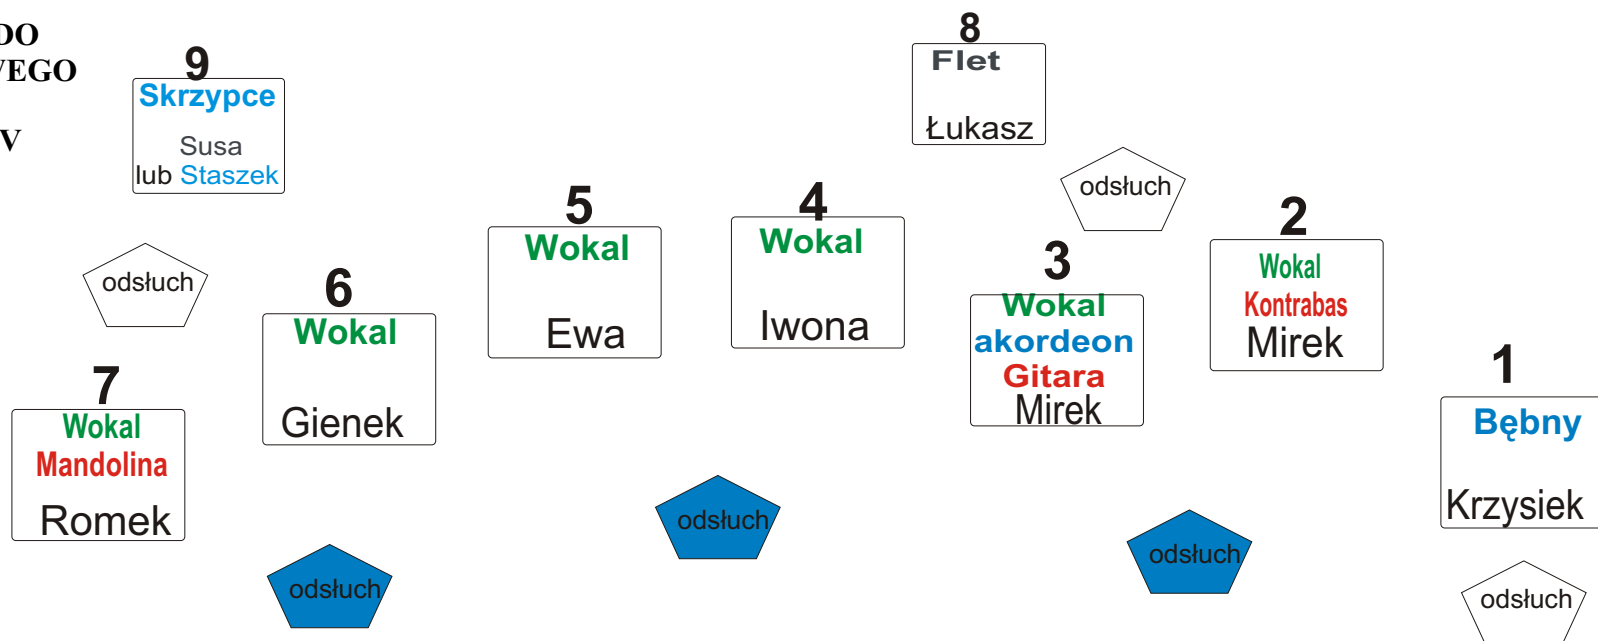

Układ mikrofonów zespołu **SERENCZA**
kontakt tel. 504154067

6 MIKROFONÓW NA WOKAL

6 MIKROFONÓW NA INSTRUMENTY

4 LINIE DI-BOX

1 WEJŚCIE XLR LUB LINIA DO
ZESTAWU BEZPRZEWODOWEGO
SENNHEISEN FREEPORT

1 GNIAZDO XLR phantom +48V

1 GNIAZDA 230V

1 KRZESŁA

MINIMUM 3 ODSŁUCHY

1 1 mikrofon kocioł basowy(stopa) 2 mikrofon na conga 1 mikrofon na darabuke

1 mikrofon na talerz

2. 1 mikrofon na wokal 1 linia (BI-box) na kontrabas

3. 1 mikrofon na wokal ,1 mikrofon lub linia (BI-box) na akordeon 1 linia na gitarę gniazdo 230V, krzesło

4. 1 mikrofon na wokal

5. 1 mikrofon na wokal

6. 1 mikrofon na wokal

7. 1 mikrofon na wokal 1 linia (BI-box) na mandolinę

8. mikrofon własny na flety WEJSCIE XLR LUB LINIA DO ZESTAWU BEZPRZEWODOWEGO
SENNHEISEN FREEPORT

9. 1 mikrofon na skrzypce lub mikrofon własny GNIAZDO XLR phantom +48V